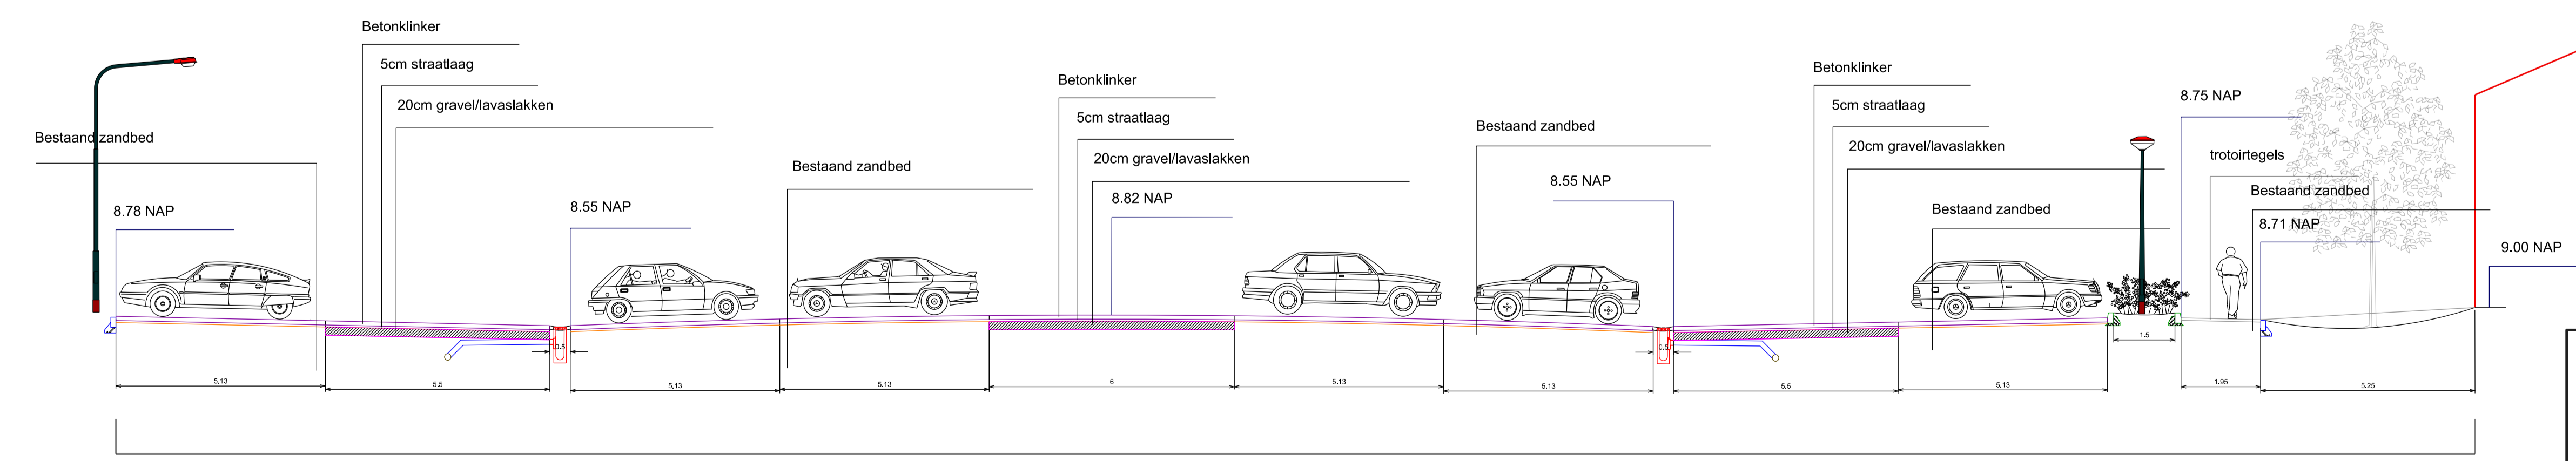

LEGENDA

-  trottoirtegels
-  betonklinkers
-  opsluitband
-  trottoirband
-  mindervalide p-plaats
-  verlichting
-  verlichting
-  blokhaag
-  gras
-  straatkolk
-  pvc 125mm
-  pvc 200mm
-  pvc 250mm
-  inspectieput
-  uitstroombak

dwarsprofiel A-A

P-Plaats PWA-park		aanpassen parkeerplaats PWA-Park
	Getekend : Jrijt Datum : 28-3-2022 Schaal : 1:200(A1-formaat) Tekeningnr. : def.	
Gemeente Meierijstad 		
Stadhuisplein 1 5461 KN Veghel - Tel. 14 0413 - info@meerijstad.nl		